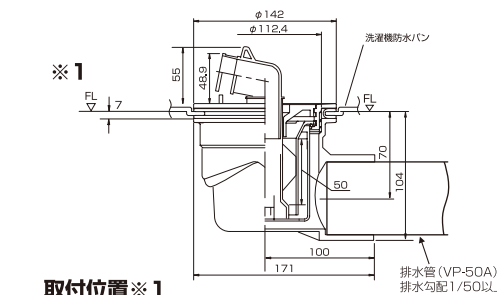

施工後の確認

- 1 洗濯機防水パンの取付けにガタツキがないか確認してください。
- 2 排水トラップ取付後、配管接続部からの漏水がないか水を張って確認してください。

外形寸法図

排水トラップの取付け方

排水トラップ寸法図

横引排水タイプ、縦引排水タイプ

排水トラップ取付の注意事項

横引排水タイプ

縦引排水タイプ

トラップは水平に設置して下さい。
施工方法7において、締め付けフランジとトラップ本体をトラップ締付工具で固定します。取付時に、オイル等の潤滑油を使用しないで下さい。
※トラップが破損し水もれ原因になることがあります。
(適正トルク：28~35N・m)

※締め付けトルクが管理できない場合は、別売の300トルク専用レンチセット(品番：MTW)のご使用をおすすめします。

[XTの場合]

[YTの場合]

【床開口寸法、配管要領】

シナネン株式会社 本社 物資部物資チーム

東京都港区海岸1丁目4番22号
TEL.03-5470-7122 FAX.03-5470-7146
http://www.sinanen.com

※本商品はPL保険に加入しています。