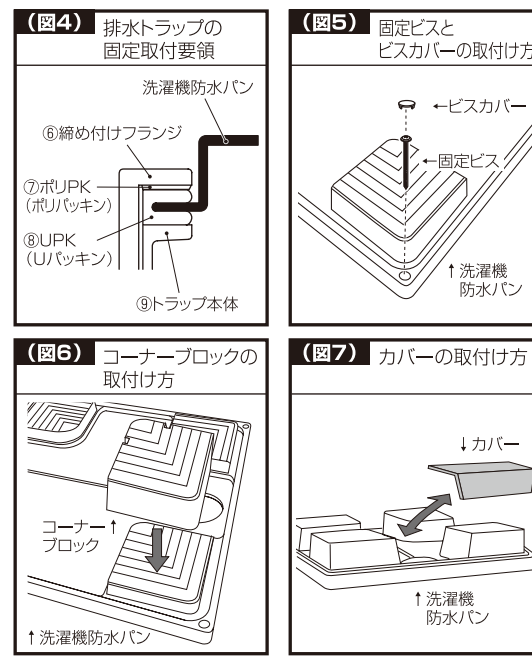

取付説明書

シナネン洗濯機防水パン ベストレイ <70マルチタイプ>

施工業者用

この度は「シナネン洗濯機防水パン」をご購入いただき誠にありがとうございます。
「施工説明書」は、いつまでも満足してご使用いただく為に正しい施工の方法を説明したものです。施工が万一悪かったり、間違った施工をされますと商品寿命を縮めたり、安全性を阻害したりすることになります。施工の前には「施工説明書」を必ずご覧くださいませようお願い申し上げます。今後とも弊社商品をご愛顧いただきますようお願い申し上げます。

部品一覧

表を参照のうえ、部品の有無を確認してください。

1 本体 (洗濯機防水パン)  1台	2 コーナーブロック  4コ	4 排水トラップ 縦引排水トラップ または 横引排水トラップ  1セット	5 固定ビス (4.5×63)  4本
	3 カバー 1セット  1セット	6 ビスカバー  4コ	

施工上のご注意

- 1 工事が完了するまで養生を確実に行ってください。
- 2 火気を近づけないでください。(タバコ・トーチランプ等)
- 3 排水トラップには塗料・シンナーをつけないでください。
- 4 汚れ等付着の場合は、中性洗剤でふき取ってください。
- 5 壁の工事完了後、この洗濯機防水パンを施工してください。(図1)
- 6 洗濯機防水パンの上に仕上げ壁を立ち上げないでください。(図2)
- 7 洗濯機防水パンを壁に立て掛けたりしないでください。
- 8 本体の底面部には**絶対に乗らないでください**。また、硬いものを落としたりぶつけたりしないでください。洗濯機防水パンにヒビが入りケガをしたり、漏水により家財などを汚したり腐らせる恐れがあります。(図3)

施工方法

- 1 排水管を排水トラップ設置場所付近まで配管します。
- 2 水平度を正確に出しながら床の仕上げを行います。
- 3 ①洗濯機防水パンの設置場所を正確に決めます。**目安はトラップ芯より(200×200mmの穴)**
- 4 仕上げ床に排水トラップ取付用穴をあけます。
- 5 ④排水トラップ取付位置(芯と芯、上下左右)を決め、排水管をトラップ芯から55~60mmでカットします。排水トラップ本体上面レベルが、FLから7mm下がった位置より高くないように注意してください。(レベルが高いと排水トラップが盛り上がる原因になります)※右図「取付位置※1」をご参照ください。
- 6 トラップ排水口の排水管を接着剤にて接続します。
- 7 洗濯機防水パンと排水トラップを固定して取付けます。この固定取付け要領は、洗濯機防水パン穴部(フランジ)に⑧UPKを取付け⑦ポリPKを設置し、⑥締め付けフランジと⑨トラップ本体をしっかりと締めつけます。(図4)
- 8 ⑤固定ビスで洗濯機防水パンを床に固定します。
- 9 ⑥付属のビスカバーでフタをします。(図5)
- 10 ②コーナーブロック(4コ)は、ガタツキがないよう①本体の台座部(4箇所)に設置してください。(図6)
- 11 ③コーナーブロックカバーを取付けてください。(図7)

施工後の確認

- 1 洗濯機防水パンの取付けにガタツキがないか確認してください。
- 2 排水トラップ取付後、配管接続部からの漏水がないか水を張って確認してください。

外形寸法図

排水トラップの取付け方

排水トラップ寸法図

横引排水タイプ、縦引排水タイプ

排水トラップ取付の注意事項

横引排水タイプ