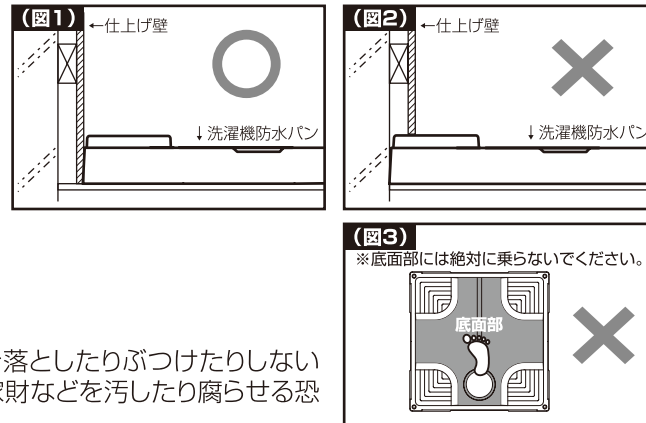

取付説明書

シナネン洗濯機防水パン ベストレイ <70マルチタイプ>

施工業者用

この度は「シナネン洗濯機防水パン」をご購入いただき誠にありがとうございます。
「施工説明書」は、いつまでも満足してご使用いただく為に正しい施工の方法を説明したものです。施工が万一悪かったり、間違った施工をされますと商品寿命を縮めたり、安全性を阻害したりすることになります。施工の前には「施工説明書」を必ずご覧くださいませようお願い申し上げます。今後とも弊社商品をご愛顧いただきますようお願い申し上げます。

部品一覧

表を参照のうえ、部品の有無を確認してください。

1 本体 (洗濯機防水パン)  1台	2 コーナーブロック  4コ	4 排水トラップ 縦引排水トラップ または 横引排水トラップ  1セット	5 固定ビス (4.5×63)  4本
	3 カバー 1セット  1セット	6 ビスカバー  4コ	

施工上のご注意

- 1 工事が完了するまで養生を確実に行ってください。
- 2 火気を近づけないでください。(タバコ・トーチランプ等)
- 3 排水トラップには塗料・シンナーをつけないでください。
- 4 汚れ等付着の場合は、中性洗剤でふき取ってください。
- 5 壁の工事完了後、この洗濯機防水パンを施工してください。(図1)
- 6 洗濯機防水パンの上に仕上げ壁を立ち上げないでください。(図2)
- 7 洗濯機防水パンを壁に立て掛けたりしないでください。
- 8 本体の底面部には**絶対に乗らないでください**。また、硬いものを落としたりぶつけたりしないでください。洗濯機防水パンにヒビが入りケガをしたり、漏水により家財などを汚したり腐らせる恐れがあります。(図3)

施工方法

- 1 排水管を排水トラップ設置場所付近まで配管します。
- 2 水平度を正確に出しながら床の仕上げを行います。
- 3 ①洗濯機防水パンの設置場所を正確に決めます。**目安はトラップ芯より(200×200mmの穴)**
- 4 仕上げ床に排水トラップ取付用穴をあけます。
- 5 ④排水トラップ取付位置(芯と芯、上下左右)を決め、排水管をトラップ芯から55~60mmでカットします。排水トラップ本体上面レベルが、FLから7mm下がった位置より高くないように注意してください。(レベルが高いと排水トラップが盛り上がる原因になります)※右図「取付位置※1」をご参照ください。
- 6 トラップ排水口の排水管を接着剤にて接続します。
- 7 洗濯機防水パンと排水トラップを固定して取付けます。この固定取付け要領は、洗濯機防水パン穴部(フランジ)に⑧UPKを取付け⑦ポリPKを設置し、⑥締め付けフランジと⑨トラップ本体をしっかりと締めつけます。(図4)
- 8 ⑤固定ビスで洗濯機防水パンを床に固定します。
- 9 ⑥付属のビスカバーでフタをします。(図5)
- 10 ②コーナーブロック(4コ)は、ガタツキがないよう①本体の台座部(4箇所)に設置してください。(図6)
- 11 ③コーナーブロックカバーを取付けてください。(図7)

縦引排水タイプ

トラップは水平に設置して下さい。
施工方法7において、締め付けフランジとトラップ本体をトラップ締付工具で固定します。取付時に、オイル等の潤滑油を使用しないで下さい。
※トラップが破損し水もれ原因になることがあります。
(適正トルク：28~35N・m)

※締め付けトルクが管理できない場合は、別売の300トルク専用レンチセット(品番：MTW)のご使用をおすすめします。

[XTの場合]

[YTの場合]