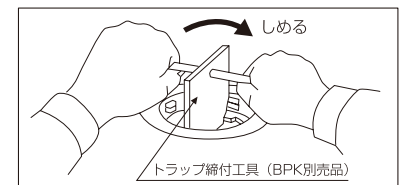

施工方法

- 1 排水管を排水トラップ設置場所付近まで配管します。
- 2 水平度を正確に出しながら床の仕上げを行います。
- 3 ①洗濯機防水パンの設置場所を正確に決めます。**目安はトラップ芯より(200×200mmの穴)**
- 4 仕上げ床に排水トラップ取付用穴をあけます。
- 5 ④排水トラップ取付位置(芯と芯、上下左右)を決め、排水管をトラップ芯から55~60mmでカットします。排水トラップ本体上面レベルが、FLから7mm下がった位置より高くないように注意してください。(レベルが高いと排水トラップが盛り上がる原因になります)※右図「取付位置※1」をご参照ください。
- 6 トラップ排水口の排水管を接着剤にて接続します。
- 7 洗濯機防水パンと排水トラップを固定して取付けます。この固定取付け要領は、洗濯機防水パン穴部(フランジ)に⑧UPKを取付け⑦ポリPKを設置し、⑥締め付けフランジと⑨トラップ本体をしっかりと締めつけます。(図4)
- 8 ⑤固定ビスで洗濯機防水パンを床に固定します。
- 9 ⑥付属のビスカバーでフタをします。(図5)
- 10 ②コーナーブロック(4コ)は、ガタツキがないよう①本体の台座部(4箇所)に設置してください。(図6)
- 11 ③コーナーブロックカバーを取付けてください。(図7)

施工後の確認

- 1 洗濯機防水パンの取付けにガタツキがないか確認してください。
- 2 排水トラップ取付後、配管接続部からの漏水がないか水を張って確認してください。

外形寸法図

排水トラップの取付け方

排水トラップ寸法図

横引排水タイプ、縦引排水タイプ

排水トラップ取付の注意事項

横引排水タイプ

縦引排水タイプ

トラップは水平に設置して下さい。
施工方法7において、締め付けフランジとトラップ本体をトラップ締付工具で固定します。取付時に、オイル等の潤滑油を使用しないで下さい。
※トラップが破損し水もれ原因になることがあります。
(適正トルク：28~35N・m)

※締め付けトルクが管理できない場合は、別売の300トルク専用レンチセット(品番：MTW)のご使用をおすすめします。

[XTの場合]

[YTの場合]