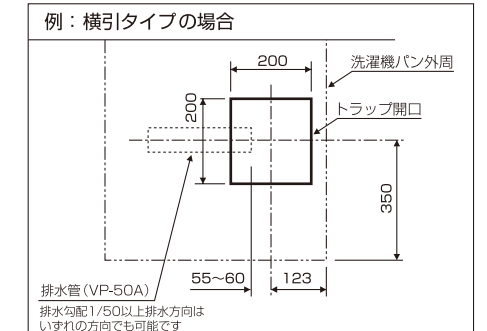

施工後の確認

- 1 洗濯機防水パンの取付けにガタツキがないか確認してください。
- 2 排水トラップ取付後、配管接続部からの漏水がないか水を張って確認してください。

外形寸法図

排水トラップの取付け方

排水トラップ寸法図

横引排水タイプ、縦引排水タイプ

排水トラップ取付の注意事項

横引排水タイプ

縦引排水タイプ

トラップは水平に設置して下さい。
施工方法7において、締め付けフランジとトラップ本体をトラップ締付工具で固定します。取付時に、オイル等の潤滑油を使用しないで下さい。
※トラップが破損し水もれ原因になることがあります。
(適正トルク：28~35N・m)

※締め付けトルクが管理できない場合は、別売の300トルク専用レンチセット(品番：MTW)のご使用をおすすめします。

[XTの場合]

[YTの場合]

【床開口寸法、配管要領】

シナネン株式会社 本社 物資部物資チーム

東京都港区海岸1丁目4番22号
TEL.03-5470-7122 FAX.03-5470-7146
http://www.sinanen.com

※本商品はPL保険に加入しています。