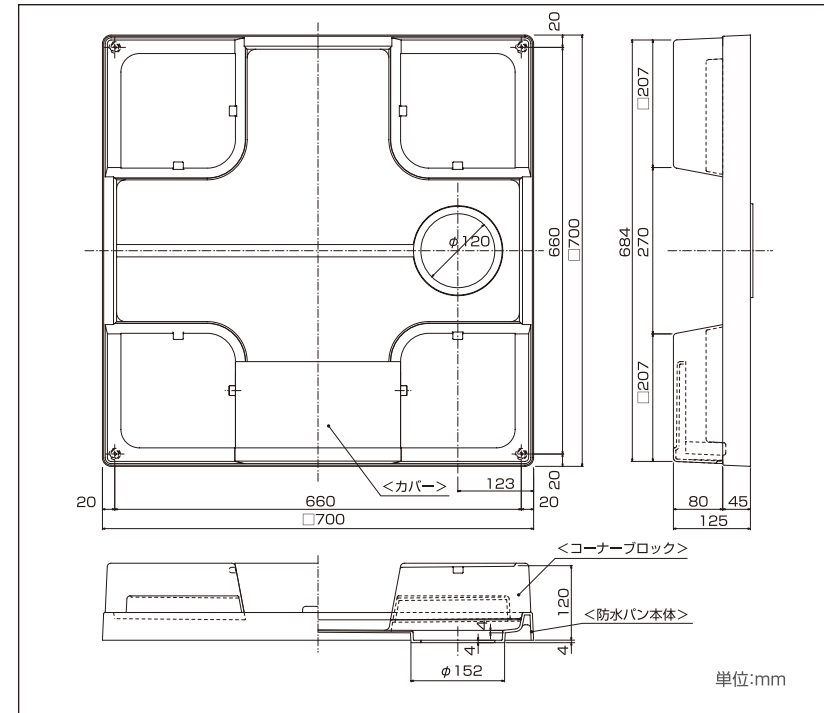

取付説明書

シナネン洗濯機防水パン ベストレイ <70マルチタイプ>

施工業者用

この度は「シナネン洗濯機防水パン」をご購入いただき誠にありがとうございます。
「施工説明書」は、いつまでも満足してご使用いただく為に正しい施工の方法を説明したものです。施工が万一悪かったり、間違った施工をされますと商品寿命を縮めたり、安全性を阻害したりすることになります。施工の前には「施工説明書」を必ずご覧くださいませようお願い申し上げます。今後とも弊社商品をご愛顧いただきますようお願い申し上げます。

部品一覧

表を参照のうえ、部品の有無を確認してください。

1 本体 (洗濯機防水パン) 1台	2 コーナーブロック 4コ	4 排水トラップ 縦引排水トラップ または 横引排水トラップ 1セット	5 固定ビス (4.5×63) 4本
	3 カバー 1セット 1セット	6 ビスカバー 4コ	

施工上のご注意

1. 1 工事が完了するまで養生を確実に行ってください。
2. 2 火気を近づけないでください。(タバコ・トーチランプ等)
3. 3 排水トラップには塗料・シンナーをつけないでください。
4. 4 汚れ等付着の場合は、中性洗剤でふき取ってください。
5. 5 壁の工事完了後、この洗濯機防水パンを施工してください。(図1)
6. 6 洗濯機防水パンの上に仕上げ壁を立ち上げないでください。(図2)
7. 7 洗濯機防水パンを壁に立て掛けたりしないでください。
8. 8 本体の底面部には**絶対に乗らないでください**。また、硬いものを落としたりぶつけたりしないでください。洗濯機防水パンにヒビが入りケガをしたり、漏水により家財などを汚したり腐らせる恐れがあります。(図3)

施工方法

1. 1 排水管を排水トラップ設置場所付近まで配管します。
2. 2 水平度を正確に出しながら床の仕上げを行います。
3. 3 ①洗濯機防水パンの設置場所を正確に決めます。**目安はトラップ芯より(200×200mmの穴)**
4. 4 仕上げ床に排水トラップ取付用穴をあけます。
5. 5 ④排水トラップ取付位置(芯と芯、上下左右)を決め、排水管をトラップ芯から55~60mmでカットします。排水トラップ本体上面レベルが、FLから7mm下がった位置より高くないように注意してください。(レベルが高いと排水トラップが盛り上がる原因になります)※右図「取付位置※1」をご参照ください。
6. 6 トラップ排水口の排水管を接着剤にて接続します。
7. 7 洗濯機防水パンと排水トラップを固定して取付けます。この固定取付け要領は、洗濯機防水パン穴部(フランジ)に⑧UPKを取付け⑦ポリPKを設置し、⑥締め付けフランジと⑨トラップ本体をしっかりと締めつけます。(図4)
8. 8 ⑤固定ビスで洗濯機防水パンを床に固定します。
9. 9 ⑥付属のビスカバーでフタをします。(図5)
10. 10 ②コーナーブロック(4コ)は、ガタツキがないよう①本体の台座部(4箇所)に設置してください。(図6)
11. 11 ③コーナーブロックカバーを取付けてください。(図7)

施工後の確認

1. 1 洗濯機防水パンの取付けにガタツキがないか確認してください。
2. 2 排水トラップ取付後、配管接続部からの漏水がないか水を張って確認してください。

外形寸法図

排水トラップの取付け方

排水トラップ寸法図

横引排水タイプ、縦引排水タイプ

排水トラップ取付の注意事項

横引排水タイプ

縦引排水タイプ

トラップは水平に設置して下さい。
施工方法7において、締め付けフランジとトラップ本体をトラップ締付工具で固定します。取付時に、オイル等の潤滑油を使用しないで下さい。
※トラップが破損し水もれ原因になることがあります。
(適正トルク：28~35N・m)