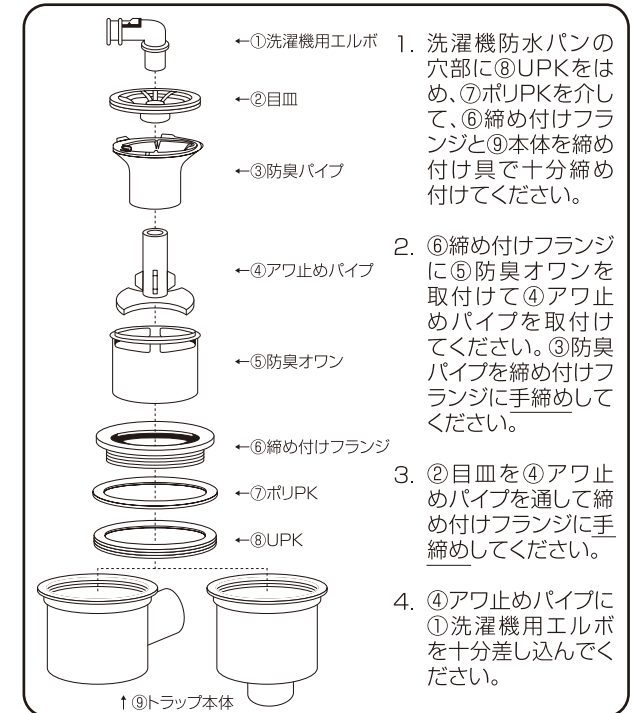

部品一覧

表を参照のうえ、部品の有無を確認してください。

1 本体 (洗濯機防水パン)  1台	2 コーナーブロック  4コ	4 排水トラップ 縦引排水トラップ または 横引排水トラップ  1セット	5 固定ビス (4.5×63)  4本
	3 カバー 1セット  1セット	6 ビスカバー  4コ	

施工上のご注意

- 1 工事が完了するまで養生を確実に行ってください。
- 2 火気を近づけないでください。(タバコ・トーチランプ等)
- 3 排水トラップには塗料・シンナーをつけないでください。
- 4 汚れ等付着の場合は、中性洗剤でふき取ってください。
- 5 壁の工事完了後、この洗濯機防水パンを施工してください。(図1)
- 6 洗濯機防水パンの上に仕上げ壁を立ち上げないでください。(図2)
- 7 洗濯機防水パンを壁に立て掛けたりしないでください。
- 8 本体の底面部には**絶対に乗らないでください**。また、硬いものを落としたりぶつけたりしないでください。洗濯機防水パンにヒビが入りケガをしたり、漏水により家財などを汚したり腐らせる恐れがあります。(図3)

施工方法

- 1 排水管を排水トラップ設置場所付近まで配管します。
- 2 水平度を正確に出しながら床の仕上げを行います。
- 3 ①洗濯機防水パンの設置場所を正確に決めます。**目安はトラップ芯より(200×200mmの穴)**
- 4 仕上げ床に排水トラップ取付用穴をあけます。
- 5 ④排水トラップ取付位置(芯と芯、上下左右)を決め、排水管をトラップ芯から55~60mmでカットします。排水トラップ本体上面レベルが、FLから7mm下がった位置より高くないように注意してください。(レベルが高いと排水トラップが盛り上がる原因になります)※右図「取付位置※1」をご参照ください。
- 6 トラップ排水口の排水管を接着剤にて接続します。
- 7 洗濯機防水パンと排水トラップを固定して取付けます。この固定取付け要領は、洗濯機防水パン穴部(フランジ)に⑧UPKを取付け⑦ポリPKを設置し、⑥締め付けフランジと⑨トラップ本体をしっかりと締めつけます。(図4)
- 8 ⑤固定ビスで洗濯機防水パンを床に固定します。
- 9 ⑥付属のビスカバーでフタをします。(図5)
- 10 ②コーナーブロック(4コ)は、ガタツキがないよう①本体の台座部(4箇所)に設置してください。(図6)
- 11 ③コーナーブロックカバーを取付けてください。(図7)

施工後の確認

- 1 洗濯機防水パンの取付けにガタツキがないか確認してください。
- 2 排水トラップ取付後、配管接続部からの漏水がないか水を張って確認してください。

外形寸法図

排水トラップの取付け方

排水トラップ寸法図

横引排水タイプ、縦引排水タイプ

排水トラップ取付の注意事項

横引排水タイプ

縦引排水タイプ

トラップは水平に設置して下さい。
施工方法7において、締め付けフランジとトラップ本体をトラップ締付工具で固定します。取付時に、オイル等の潤滑油を使用しないで下さい。
※トラップが破損し水もれ原因になることがあります。
(適正トルク：28~35N・m)

※締め付けトルクが管理できない場合は、別売の300トルク専用レンチセット(品番：MTW)のご使用をおすすめします。

[XTの場合]

[YTの場合]