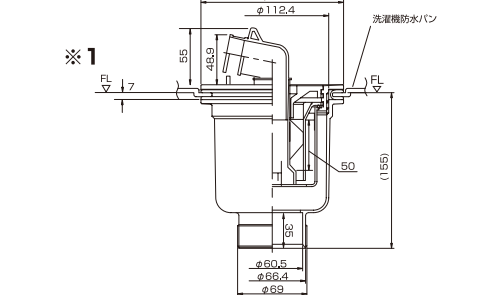

施工後の確認

- 1 洗濯機防水パンの取付けにガタツキがないか確認してください。
- 2 排水トラップ取付後、配管接続部からの漏水がないか水を張って確認してください。

外形寸法図

排水トラップの取付け方

排水トラップ寸法図

横引排水タイプ、縦引排水タイプ

排水トラップ取付の注意事項

横引排水タイプ

縦引排水タイプ

トラップは水平に設置して下さい。
施工方法7において、締め付けフランジとトラップ本体をトラップ締付工具で固定します。取付時に、オイル等の潤滑油を使用しないで下さい。
※トラップが破損し水もれ原因になることがあります。
(適正トルク：28~35N・m)

※締め付けトルクが管理できない場合は、別売の300トルク専用レンチセット(品番：MTW)のご使用をおすすめします。

[XTの場合]

[YTの場合]

【床開口寸法、配管要領】

シナネン株式会社 本社 物資部物資チーム

東京都港区海岸1丁目4番22号
TEL.03-5470-7122 FAX.03-5470-7146
http://www.sinanen.com

※本商品はPL保険に加入しています。