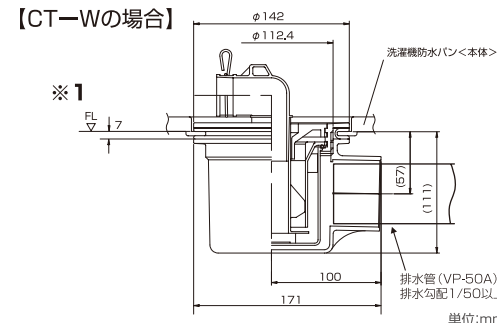

施工後の確認

- 1 洗濯機防水パンの取付けにガタツキがないか確認してください。
- 2 排水トラップ取付後、配管接続部からの漏水がないか水を張って確認してください。

外形寸法図

排水トラップの取付け方

排水トラップ寸法図

横引排水タイプ、縦引排水タイプ

排水トラップ取付の注意事項

横引排水タイプ

縦引排水タイプ

トラップは水平に設置して下さい。
施工方法7において、締め付けフランジとトラップ本体をトラップ締付工具で固定します。取付時に、オイル等の潤滑油を使用しないで下さい。
※トラップが破損し水もれ原因になることがあります。
(適正トルク：28~35N・m)

※締め付けトルクが管理できない場合は、別売の300トルク専用レンチセット(品番：MTW)のご使用をおすすめします。

[XTの場合]

[YTの場合]