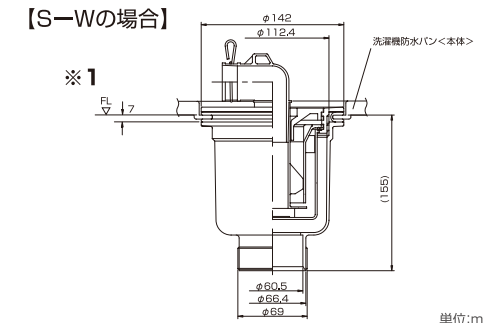

部品一覧

表を参照のうえ、部品の有無を確認してください。

1 本体 (洗濯機防水パン)  1台	2 コーナーブロック  4コ	4 排水トラップ 縦引排水トラップ または 横引排水トラップ  1セット	5 固定ビス (4.5×63)  4本
	3 カバー 1セット  1セット	6 ビスカバー  4コ	

施工上のご注意

- 1 工事が完了するまで養生を確実に行ってください。
- 2 火気を近づけないでください。(タバコ・トーチランプ等)
- 3 排水トラップには塗料・シンナーをつけないでください。
- 4 汚れ等付着の場合は、中性洗剤でふき取ってください。
- 5 壁の工事完了後、この洗濯機防水パンを施工してください。(図1)
- 6 洗濯機防水パンの上に仕上げ壁を立ち上げないでください。(図2)
- 7 洗濯機防水パンを壁に立て掛けたりしないでください。
- 8 本体の底面部には**絶対に乗らないでください**。また、硬いものを落としたりぶつけたりしないでください。洗濯機防水パンにヒビが入りケガをしたり、漏水により家財などを汚したり腐らせる恐れがあります。(図3)

施工方法

- 1 排水管を排水トラップ設置場所付近まで配管します。
- 2 水平度を正確に出しながら床の仕上げを行います。
- 3 ①洗濯機防水パンの設置場所を正確に決めます。**目安はトラップ芯より(200×200mmの穴)**
- 4 仕上げ床に排水トラップ取付用穴をあけます。
- 5 ④排水トラップ取付位置(芯と芯、上下左右)を決め、排水管をトラップ芯から55~60mmでカットします。排水トラップ本体上面レベルが、FLから7mm下がった位置より高くないように注意してください。(レベルが高いと排水トラップが盛り上がる原因になります)※右図「取付位置※1」をご参照ください。
- 6 トラップ排水口の排水管を接着剤にて接続します。
- 7 洗濯機防水パンと排水トラップを固定して取付けます。この固定取付け要領は、洗濯機防水パン穴部(フランジ)に⑧UPKを取付け⑦ポリPKを設置し、⑥締め付けフランジと⑨トラップ本体をしっかりと締めつけます。(図4)
- 8 ⑤固定ビスで洗濯機防水パンを床に固定します。
- 9 ⑥付属のビスカバーでフタをします。(図5)
- 10 ②コーナーブロック(4コ)は、ガタツキがないよう①本体の台座部(4箇所)に設置してください。(図6)
- 11 ③コーナーブロックカバーを取付けてください。(図7)

施工後の確認

- 1 洗濯機防水パンの取付けにガタツキがないか確認してください。
- 2 排水トラップ取付後、配管接続部からの漏水がないか水を張って確認してください。

外形寸法図

排水トラップの取付け方

排水トラップ寸法図

横引排水タイプ、縦引排水タイプ

排水トラップ取付の注意事項

横引排水タイプ

縦引排水タイプ

トラップは水平に設置して下さい。
施工方法7において、締め付けフランジとトラップ本体をトラップ締付工具で固定します。取付時に、オイル等の潤滑油を使用しないで下さい。
※トラップが破損し水もれ原因になることがあります。
(適正トルク：28~35N・m)

※締め付けトルクが管理できない場合は、別売の300トルク専用レンチセット(品番：MTW)のご使用をおすすめします。

[XTの場合]

[YTの場合]