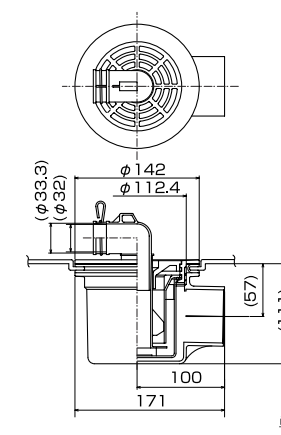

# ベストレイ® BESTRAY® 64床上点検タイプ

品番:USB-6464W

## ■寸法図

洗濯機パン

単位:mm

トラップ

単位:mm

フレキシブルジョイント(別売り)

単位:mm

Shinanen Washing machine Pan

## ■仕様

定価:18,900円(本体価格:18,000円)

寸法	外寸	640×640×180(mm)	透明排水トラップ	横引透明排水トラップ接続口VP-50
	内寸	584×584×47(mm)	トラップタイプ	センター
	トラップ取付部	146φ	固定ビス	ステンレス 4.5×63(4本入)
	満水容量	17ℓ	ビスカバー	4個入
	本体カラー	ホワイト	プラグ	4個入

※記載された仕様・価格・デザインなどは、改良の為予告なしに変更する事があります。

640×640×180 (mm) の新タイプ!!

**業界初!**