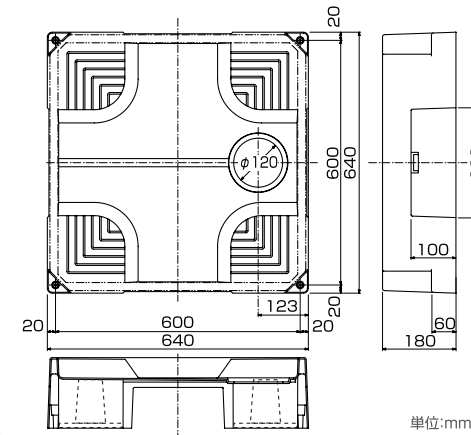

## ■寸法図

洗濯機パン

単位:mm

トラップ

単位:mm

フレキシブルジョイント(別売り)

単位:mm

Shinanen Washing machine Pan

## ■仕様

定価:18,900円(本体価格:18,000円)

寸法	外寸	640×640×180(mm)	透明排水トラップ	横引透明排水トラップ接続口VP-50
	内寸	584×584×47(mm)	トラップタイプ	センター
	トラップ取付部	146φ	固定ビス	ステンレス 4.5×63(4本入)
	満水容量	17ℓ	ビスカバー	4個入
	本体カラー	ホワイト	プラグ	4個入

※記載された仕様・価格・デザインなどは、改良の為予告なしに変更する事があります。

640×640×180 (mm) の新タイプ!!

**業界初!**