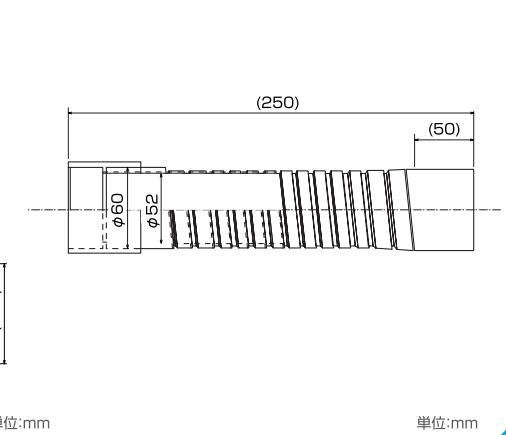

## ■寸法図

洗濯機パン

単位:mm

トラップ

単位:mm

フレキシブルジョイント(別売り)

単位:mm

Shinanen Washing machine Pan

## ■仕様

定価:18,900円(本体価格:18,000円)

寸法	外寸	640×640×180(mm)	透明排水トラップ	横引透明排水トラップ接続口VP-50
	内寸	584×584×47(mm)	トラップタイプ	センター
	トラップ取付部	146φ	固定ビス	ステンレス 4.5×63(4本入)
	満水容量	17ℓ	ビスカバー	4個入
	本体カラー	ホワイト	プラグ	4個入

※記載された仕様・価格・デザインなどは、改良の為予告なしに変更する事があります。

640×640×180 (mm) の新タイプ!!

**業界初!**