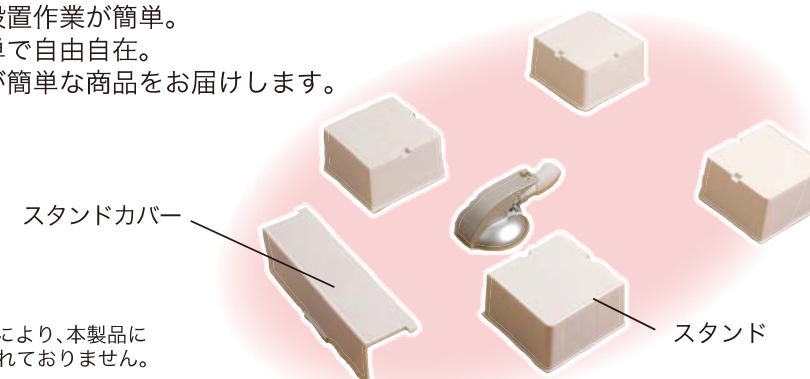

Point 1

床トラップ仕様のスペースを有効利用 (ランドリースタンド64)

ランドリースタンド64を使用することにより、床トラップスペースを有効活用できます。

Point 2

640角サイズ防水パンの清掃洗浄性が向上 (ランドリースタンド60)

シナネン製640角サイズの防水パンに設置すると、洗濯機を移動せずに排水トラップの日常清掃、定期洗浄ができ、作業性が抜群に向上します。

【清掃手順】

※本商品は、シナネン製防水パン (ESB-6464I) 専用嵩上台商品です。

注意

洗濯機下で清掃などの作業をされる場合は、洗濯機のコネクトを抜き洗濯機が止まっていることを確認してください。

禁止

洗濯機本体底面から手を押し込まないで下さい。けがをされる恐れがあります。

Point 3

取扱簡単なシンプル・高品質仕様

シンプル仕様で設置作業が簡単。移設再設置も簡単で自由自在。高品質で取扱いが簡単な商品をお届けします。

【商品構成】

Point 4

洗濯脱水時の振動を吸収する3つの防振設計

スタンドパッドやカバーに装着されたキャップにより、洗濯脱水時の振動を和らげ設置床面へのキズ付きを防ぎます。スタンドパッドには滑りにくい形状設計で、安定した設置を提供します。

Point 5

安全性・意匠性を兼ね備えたカバー付

カバー付で見た目スッキリ、排水トラップへのホコリやペット (小動物) の侵入を防ぎます。床地下やシナネン製640角サイズの防水パンの上に設置できるよう2つのサイズをご用意しました。