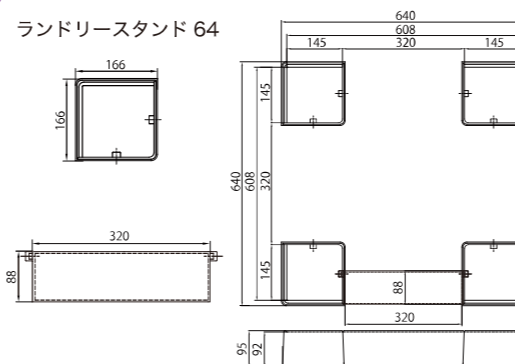

ベストレイ[®]

BESTRAY[®] ランドリースタンド

品番 : RS-6464MW
RS-6060W

■寸法図

ランドリースタンド 64

ランドリースタンド 60

■オプション部品

スタンドカバー 64

■カラー

■仕様

商品名	品番	寸法		材質		色	
		外寸	内寸	スタンド	スタンドカバー	スタンド	スタンドカバー
ランドリースタンド 64	RS-6464MW	640×640×95	608×608×92	PP (防振パット付)	PP (防振パット付)	モノトーン ホワイト	モノトーン ホワイト
ランドリースタンド 60	RS-6060W	600×600×95	570×570×92	PP (防振パット付)	PP (防振パット付)	ホワイト	ホワイト