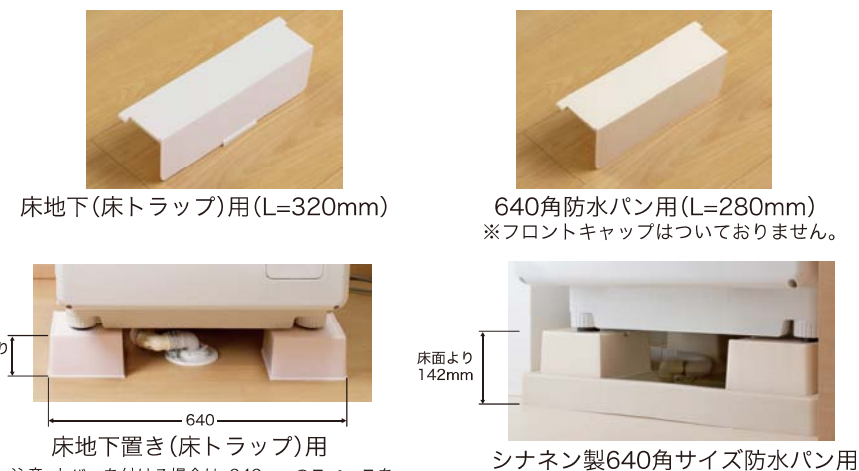

Point 4

洗濯脱水時の振動を吸収する3つの防振設計

スタンドパッドやカバーに装着されたキャップにより、洗濯脱水時の振動を和らげ設置床面へのキズ付きを防ぎます。スタンドパッドには滑りにくい形状設計で、安定した設置を提供します。

Point 5

安全性・意匠性を兼ね備えたカバー付

カバー付で見た目スッキリ、排水トラップへのホコリやペット (小動物) の侵入を防ぎます。床地下やシナネン製640角サイズの防水パンの上に設置できるよう2つのサイズをご用意しました。