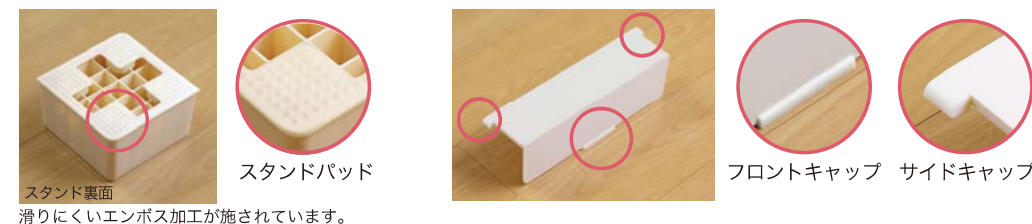

Point 4

洗濯脱水時の振動を吸収する3つの防振設計

スタンドパッドやカバーに装着されたキャップにより、洗濯脱水時の振動を和らげ設置床面へのキズ付きを防ぎます。スタンドパッドには滑りにくい形状設計で、安定した設置を提供します。

Point 5

安全性・意匠性を兼ね備えたカバー付

カバー付で見た目スッキリ、排水トラップへのホコリやペット (小動物) の侵入を防ぎます。床地下やシナネン製640角サイズの防水パンの上に設置できるよう2つのサイズをご用意しました。