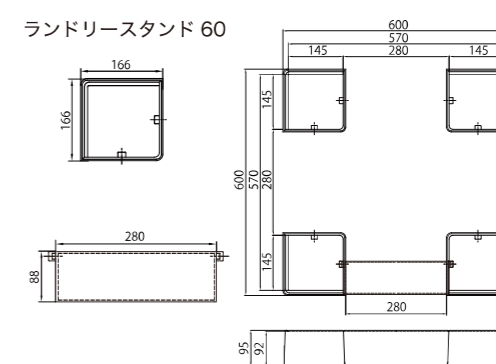

ベストレイ[®]

BESTRAY[®] ランドリースタンド

品番 : RS-6464MW
RS-6060W

■寸法図

ランドリースタンド 64

ランドリースタンド 60

■オプション部品

スタンドカバー 64

■カラー

■仕様

商品名	品番	寸法		材質		色	
		外寸	内寸	スタンド	スタンドカバー	スタンド	スタンドカバー
ランドリースタンド 64	RS-6464MW	640×640×95	608×608×92	PP (防振パット付)	PP (防振パット付)	モノトーン ホワイト	モノトーン ホワイト
ランドリースタンド 60	RS-6060W	600×600×95	570×570×92	PP (防振パット付)	PP (防振パット付)	ホワイト	ホワイト